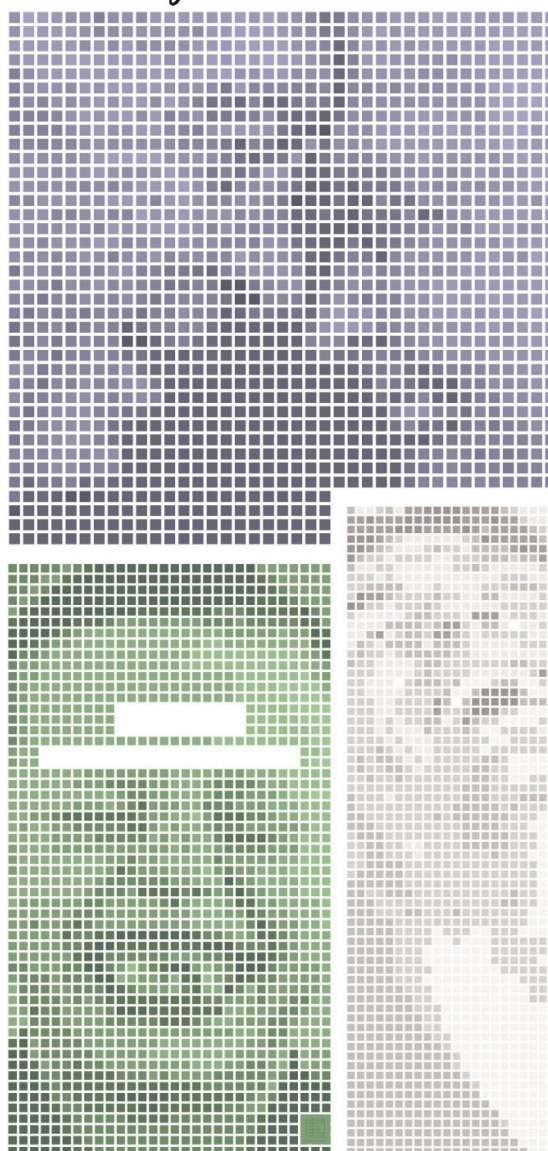

Załącznik nr 1 do Regulaminu konkursu „Mural dla Osiedla”

Projekt muralu – technika pikselowa:

*Łączy pokolenia*

Przykładowe zdjęcia: