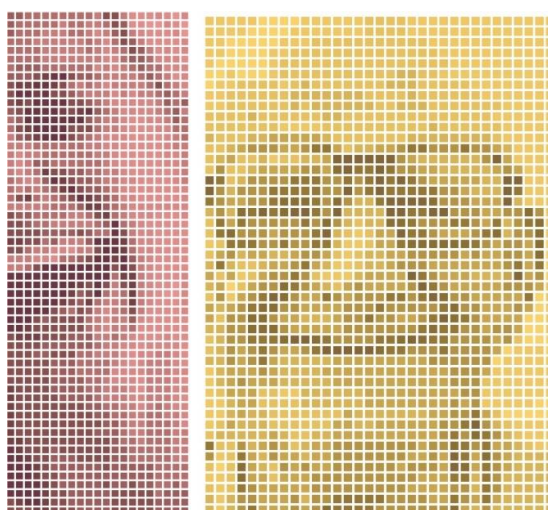

Załącznik nr 1 do Regulaminu konkursu „Mural dla Osiedla”

Projekt muralu – technika pikselowa:

*Łączy pokolenia*

Przykładowe zdjęcia: