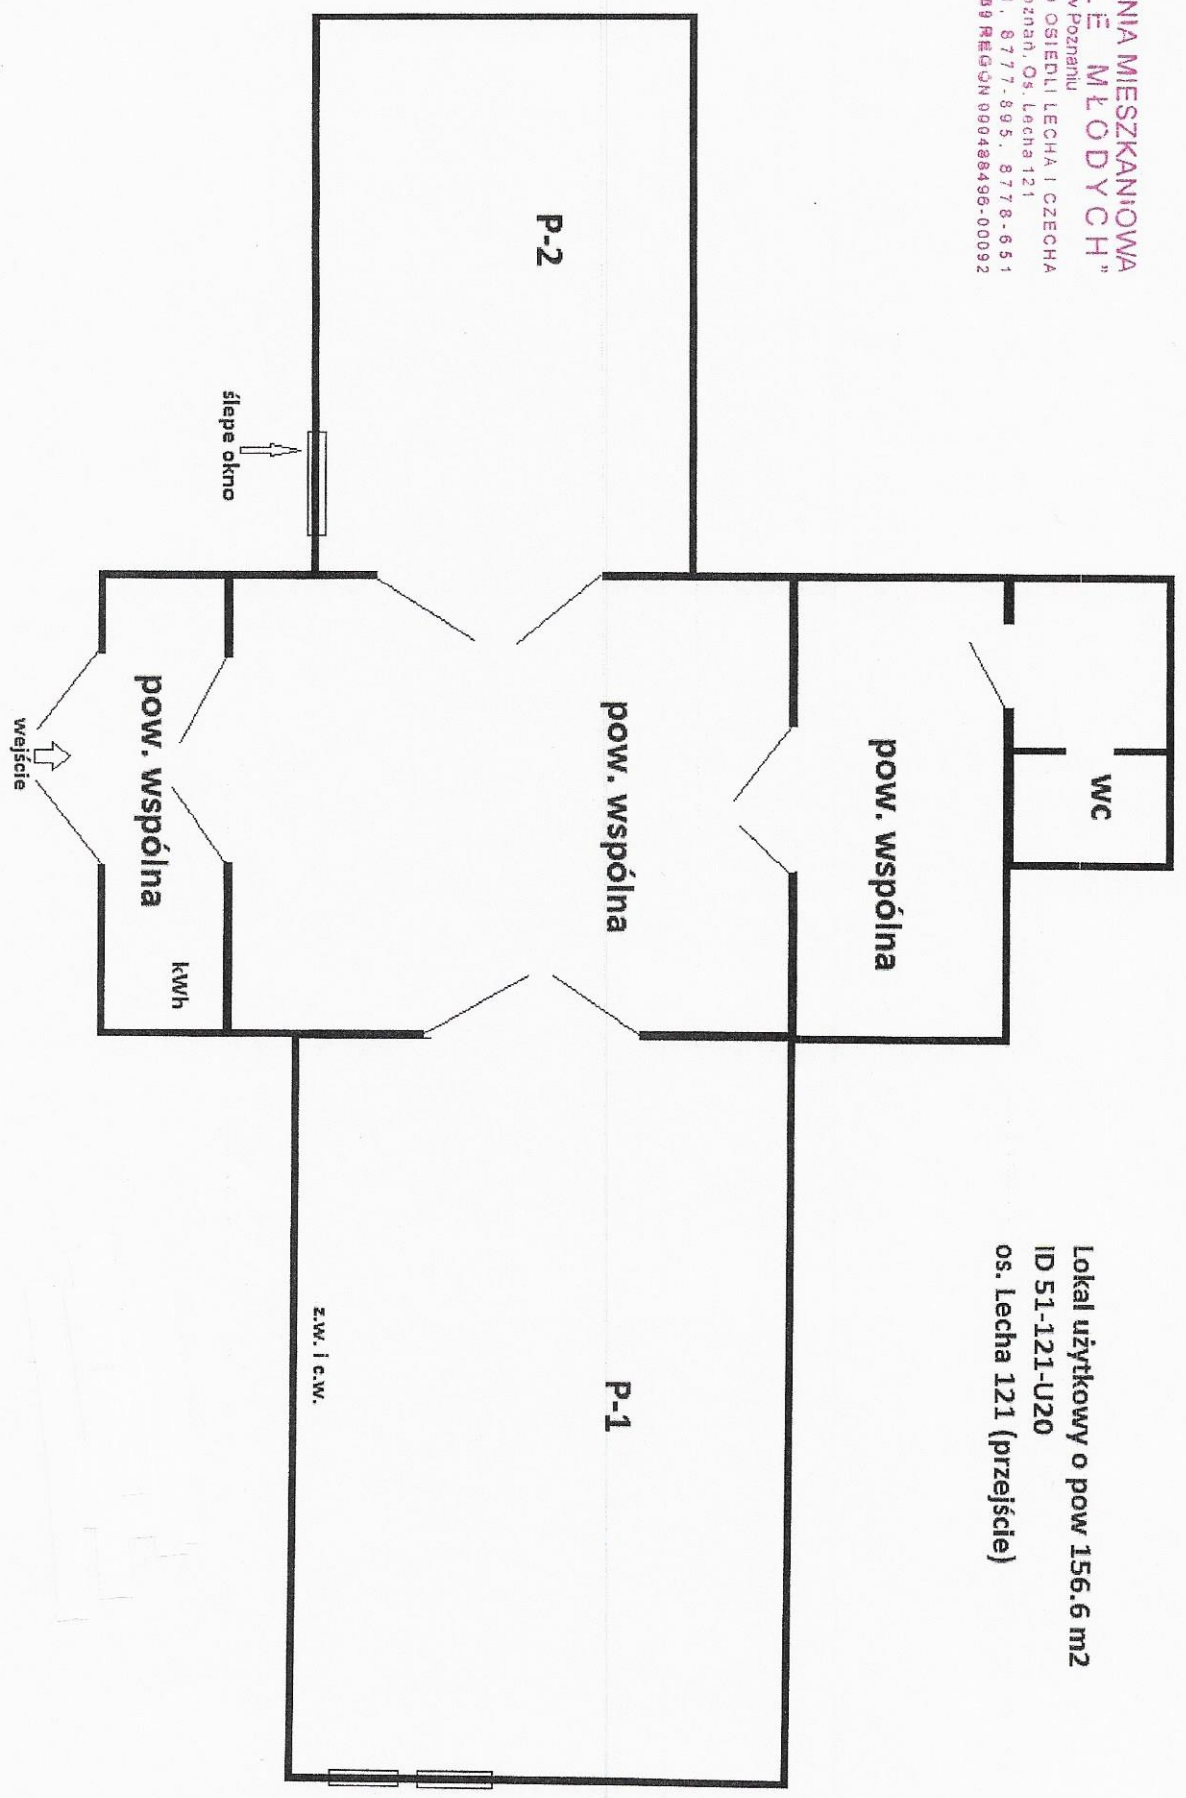

**SPÓŁDZIELNIA MIESZKANIOWA  
"OSIEDLE MŁODYCH"**

w Poznaniu  
KIEROWNICTWO OSIEDLI LECHA I CZECHA  
61-298 Poznań, Os. Lecha 121  
tel. 87 77 9 61, 87 77 8 9 5, 87 7 8 6 5 1  
NIP 777-00-00-089 REGON 090498496-00092

Lokal użytkowy o pow 156,6 m<sup>2</sup>  
ID 51-121-U20  
os. Lecha 121 (przejście)